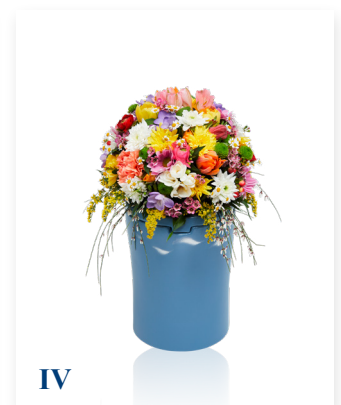

Seebestattungsreederei Hohe Düne

Stempelstraße 9/10 | 18057 Rostock
Tel. 0381/490 32 82 | Fax 0381/490 32 83
info@seebestattung-hohe-duene.de

Katalog Blumenschmuck für Seeurnen & Blütenkörbe

Cremefarbene Gerbera
und orangefarbene Rosen

Weiße Rosen mit Seestern

Rote und weiße Rosen

Bunt gemischte Blumen
der Saison

Weiße Orchideen und
Chrysanthemen

Rote Nelken

Blütenkorb mit
Blütenköpfen

Blütenkorb mit
Blütenblättern